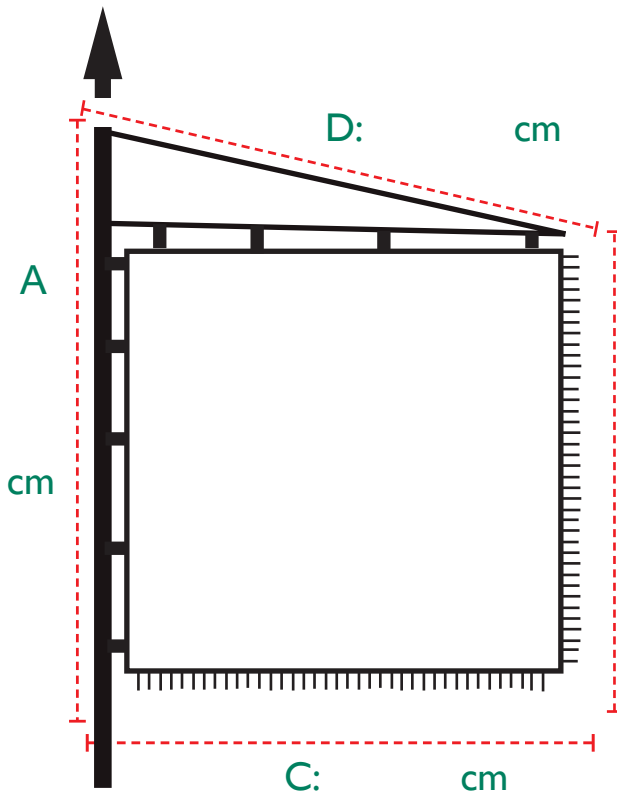

Regenschutzhüllen

Hundem Flag

1. Klarsichthülle für Vereinsfahnen

A: Mass unterhalb der Fahnen Spitze bis zum Fransenende (senkrecht)

B: Mass inklusive Fahnenstange bis zum Fransenende (waagrecht)

A:

cm

B:

cm

B. Klarsichthülle für Standarten

A: Mass unterhalb des Bänderrings bis zum Fransenende (senkrecht)

B: Mass vom Standartenausläufer bis zum Fransenende (senkrecht)

C: Mass inklusive Standartenstange bis zum Fransenende (waagrecht)

D: Mass unterhalb des Bänderringes bis zum Ende des Standartenausläufers (schräg)

B:

cm

Verein:

Ort:

Ansprechpartner:

Telefon:

Email: